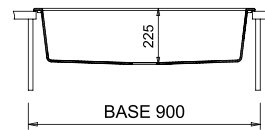

# LX8610 / LUX

Lavello a una vasca  
860x510 mm - Base da 90 cm

Foro per l'incasso: 840x480 mm

**ACCESSORI: 1, 4, 5, 6, 7**

## RINNOVA

**DI  
SERIE!**

• Piletta nera con cover e troppopieno neri sulla versione Volcano Black (Cod. KITBLACK1 - KITBLACK2).

• Piletta standard e cover inox sulle altre colorazioni (Cod. COVERIX).