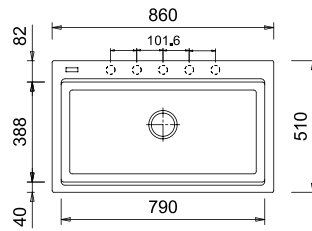

# LX8610 / LUX

Lavello a una vasca  
860x510 mm - Base da 90 cm

Foro per l'incasso: 840x480 mm

**ACCESSORI: 1, 4, 5, 6, 7**

## RINNOVA

**DI  
SERIE!**

• Piletta nera con cover e troppopieno neri sulla versione Volcano Black (Cod. KITBLACK1 - KITBLACK2).

• Piletta standard e cover inox sulle altre colorazioni (Cod. COVERIX).